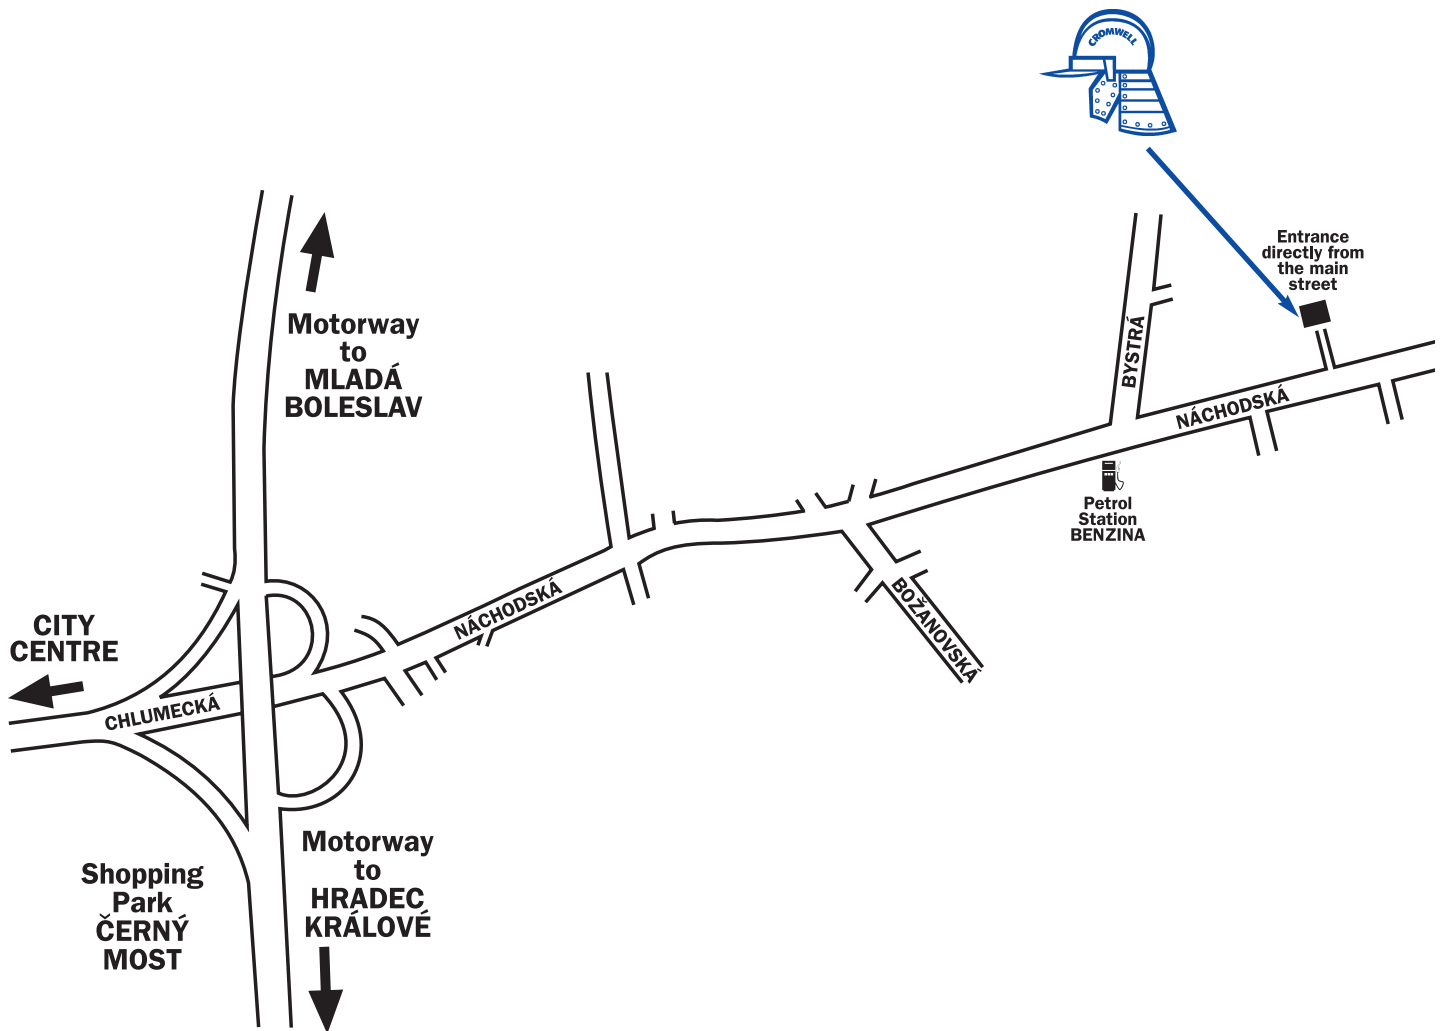

CROMWELL®

www.cromwell.cz

Where to Find us . . .

Czech Republic

Head Office: Cromwell Czech Republic s.r.o.
Náchodská 73, 193 00 Praha 9 - Horní Počernice.

Tel: +420 281 927 744 - 7

Fax: +420 281 927 181

email: sales@cromwell.cz